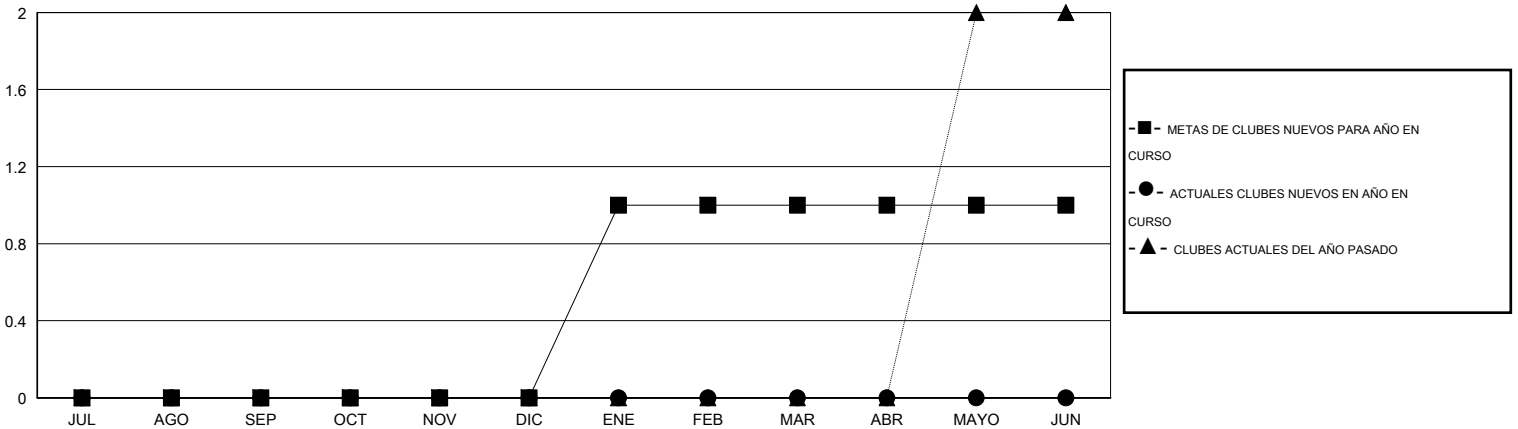

MONTHLY MEMBERSHIP PROGRESS REPORT

District R 1

Results as of: 12/31/2015

GMT: CARLOS JUSTINIANO

UBICACIÓN DOMINICAN REPUBLIC

GMT DE AE 3

Clubes					socios				
RESULTADOS DE 2015-2016					RESULTADOS DE 2015-2016				
TRIMESTRE	META DE CLUBES NUEVOS	NUEVOS CLUBES	CLUBES DADOS DE BAJA	GANANCIA/PÉRDIDA NETA	TRIMESTRE	META DE SOCIOS NUEVOS	SOCIOS FUNDADORES Y SOCIOS AÑADIDOS	SOCIOS DADOS DE BAJA	GANANCIA/PÉRDIDA NETA
JUL/AGO/SEP	0	0	0	0	JUL/AGO/SEP	0	13	77	-64
OCT/NOV/DIC	0	0	0	0	OCT/NOV/DIC	30	57	30	27
ENE/FEB/MAR	1	0	0	0	ENE/FEB/MAR	65	0	0	0
ABR/MAYO/JUN	0	0	0	0	ABR/MAYO/JUN	35	0	0	0

METAS Y CIFRA ACUMULATIVA DE CLUBES NUEVOS