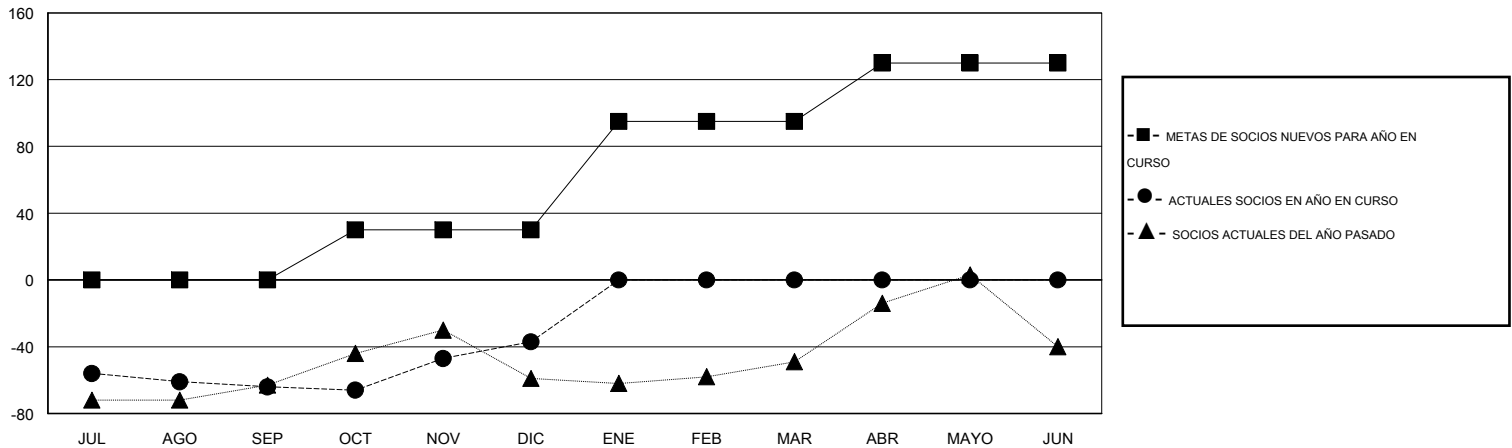

MONTHLY MEMBERSHIP PROGRESS REPORT

District R 1

Results as of: 12/31/2015

GMT: CARLOS JUSTINIANO

UBICACIÓN DOMINICAN REPUBLIC

GMT DE AE 3

Clubes					socios				
RESULTADOS DE 2015-2016					RESULTADOS DE 2015-2016				
TRIMESTRE	META DE CLUBES NUEVOS	NUEVOS CLUBES	CLUBES DADOS DE BAJA	GANANCIA/PÉRDIDA NETA	TRIMESTRE	META DE SOCIOS NUEVOS	SOCIOS FUNDADORES Y SOCIOS AÑADIDOS	SOCIOS DADOS DE BAJA	GANANCIA/PÉRDIDA NETA
JUL/AGO/SEP	0	0	0	0	JUL/AGO/SEP	0	13	77	-64
OCT/NOV/DIC	0	0	0	0	OCT/NOV/DIC	30	57	30	27
ENE/FEB/MAR	1	0	0	0	ENE/FEB/MAR	65	0	0	0
ABR/MAYO/JUN	0	0	0	0	ABR/MAYO/JUN	35	0	0	0

METAS Y CIFRA ACUMULATIVA DE CLUBES NUEVOS

METAS Y CIFRA ACUMULATIVA DE SOCIOS

CLUBES DADOS DE BAJA: 0	23 CLUBS OF 49 AÑADIERON 1 O MÁS SOCIOS NUEVOS	<u>DISTRIBUCIÓN POR SEXO</u>
		MASCULINO 732 (53.08%)
		FEMENINO 647 (46.92%)
<u>SOCIOS DADOS DE BAJA</u>	CLIC AQUÍ PARA DATOS DE SALUD DE CLUB	SOCIOS EN UNIDAD FAMILIAR 466
FALLECIDOS 10		CABEZA DE FAMILIA 191
CLUB CANCELADO 0		NO ES CABEZA DE FAMILIA 275
OTRO 97		
TOTAL 107		